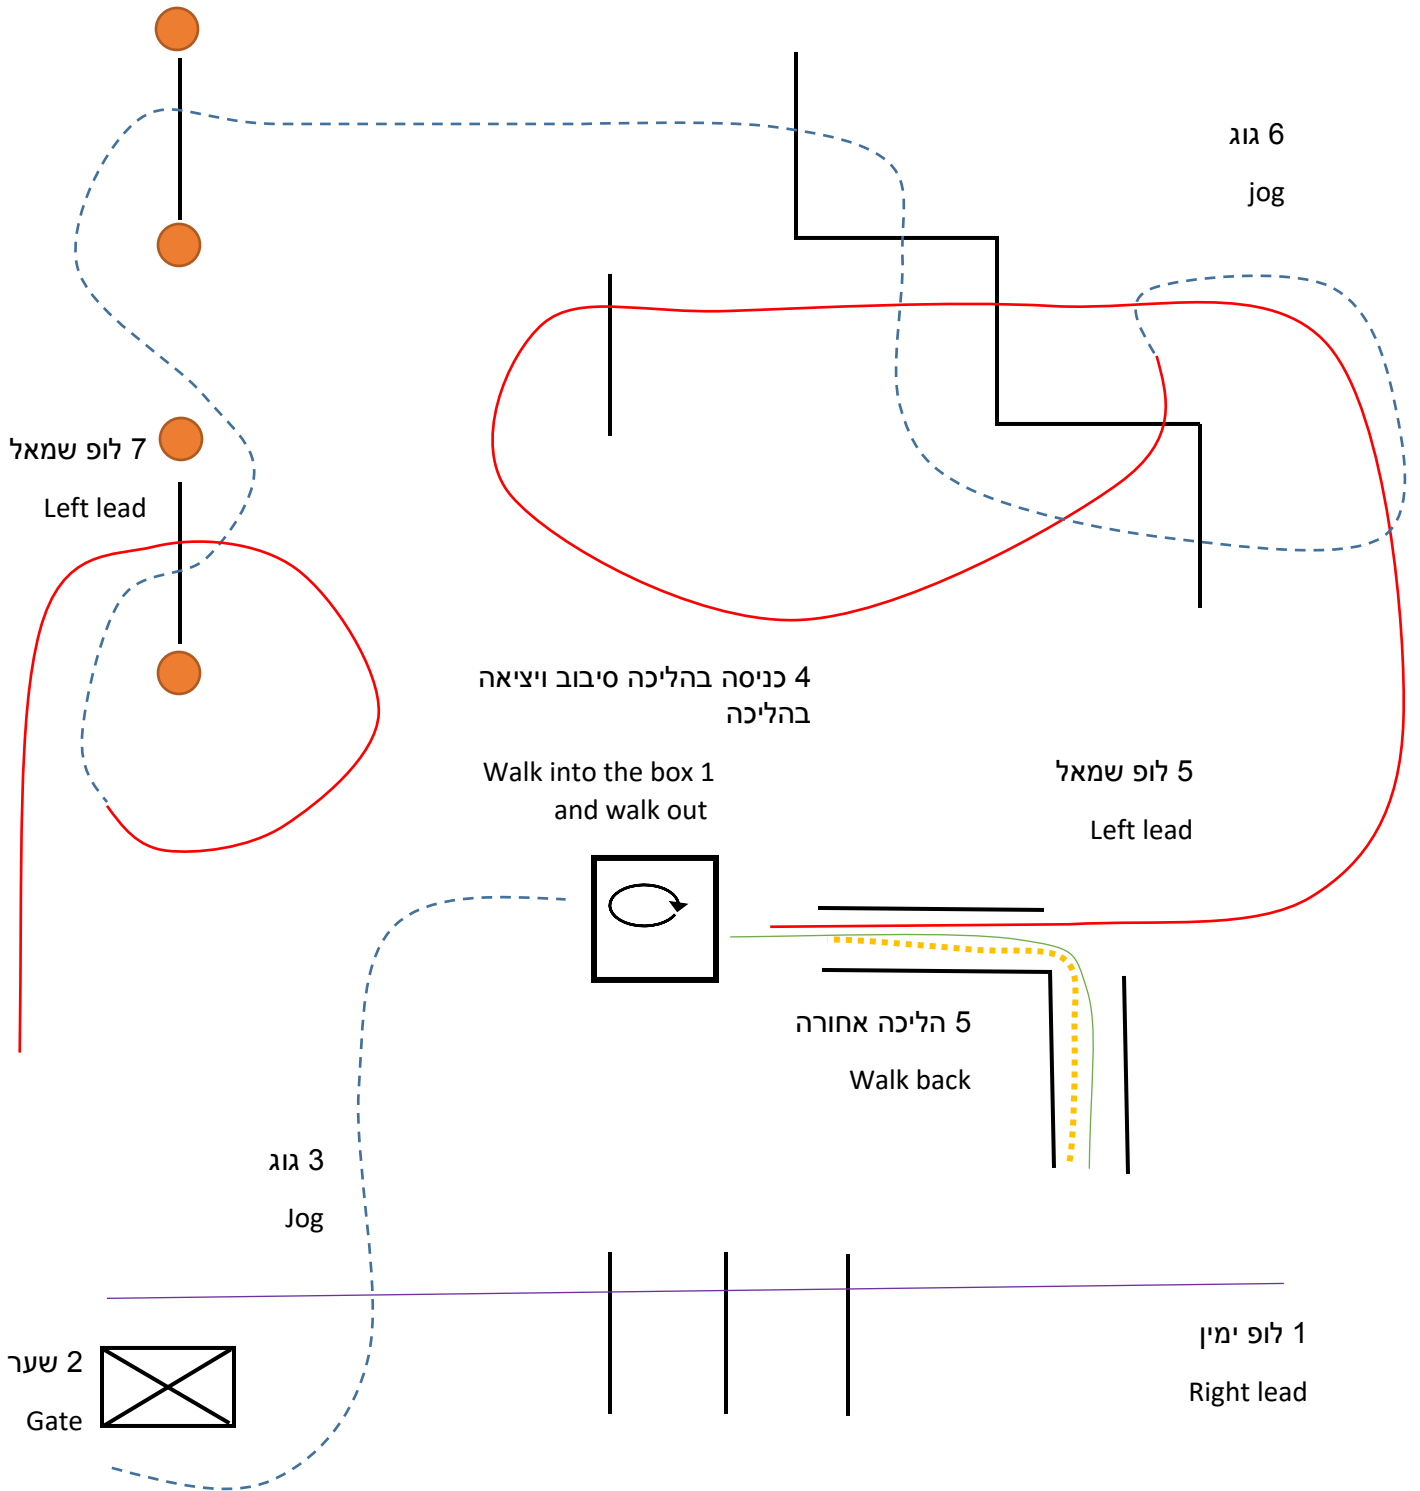

טרייל בוגרים

טרייל עד גיל 18

טרייל עד 15 ועד 18 ירוקי ובוגרים ירוקי

4 לופ ימין

Right lead

5 גוג

Jog

3 גוג

Jog

6 כניסה בהליכה 1 $\frac{1}{4}$ שמאלה
ויציאה בהליכה

Walk into the box 1 $\frac{1}{4}$ left and
walk out

7 הליכה אחורה

Walk back

1 לופ שמאל

Left lead

2 שער

Gate

טרייל עד 12 ועד 15 ירוקי

טרייל עד 12 ירוקי

גוג 2 jog

שער 1
Gate

3 כניסה בהליכה 1/4 שמאלה
ויציאה בהליכה
Walk into the box 1/4 left and
walk out

4 הליכה אחורה

Walk back