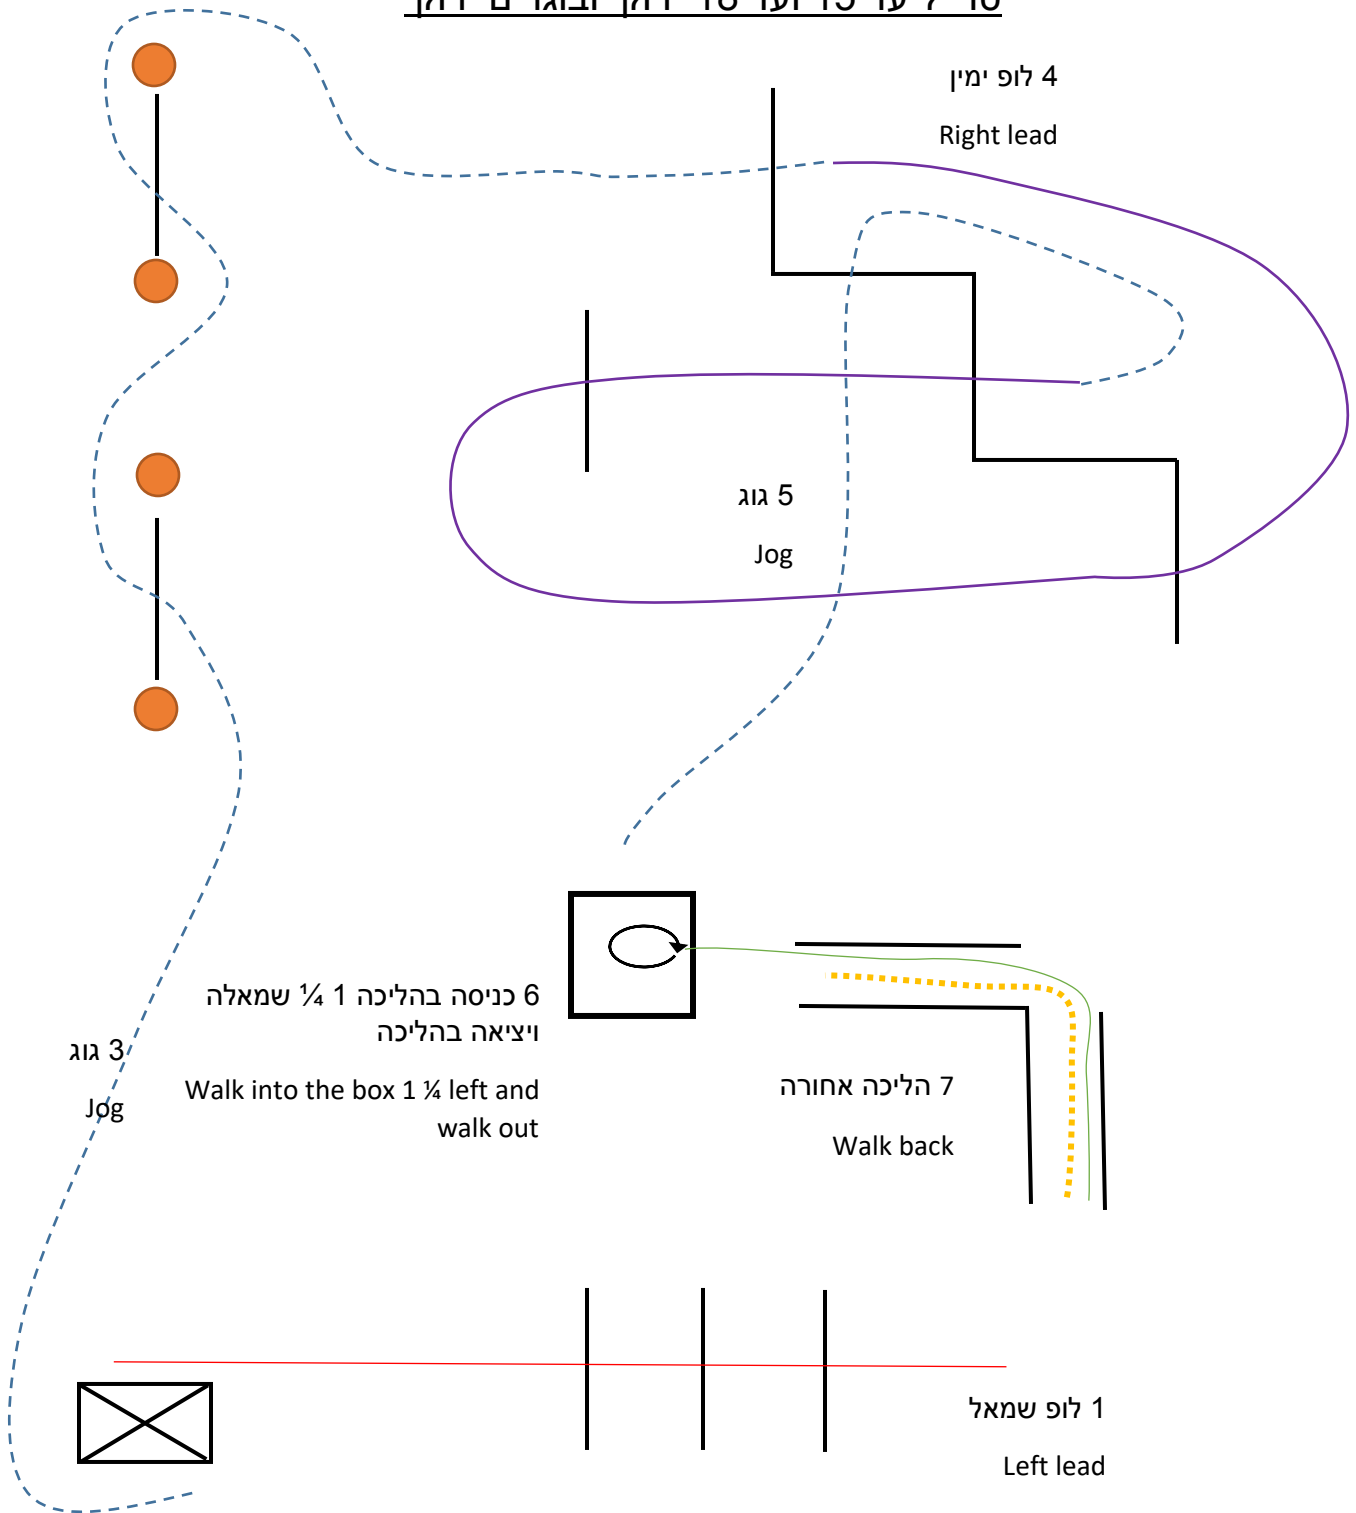

Jog

6 כניסה בהליכה 1 $\frac{1}{4}$ שמאלה
ויציאה בהליכה

Walk into the box 1 $\frac{1}{4}$ left and
walk out

7 הליכה אחורה

Walk back

1 לופ שמאל

Left lead

2 שער

Gate

טרייל עד 12 ועד 15 ירוקי

טרייל עד 12 ירוקי

גוג 2 jog

שער 1
Gate

3 כניסה בהליכה 1/4 שמאלה
ויציאה בהליכה
Walk into the box 1/4 left and
walk out

4 הליכה אחורה

Walk back