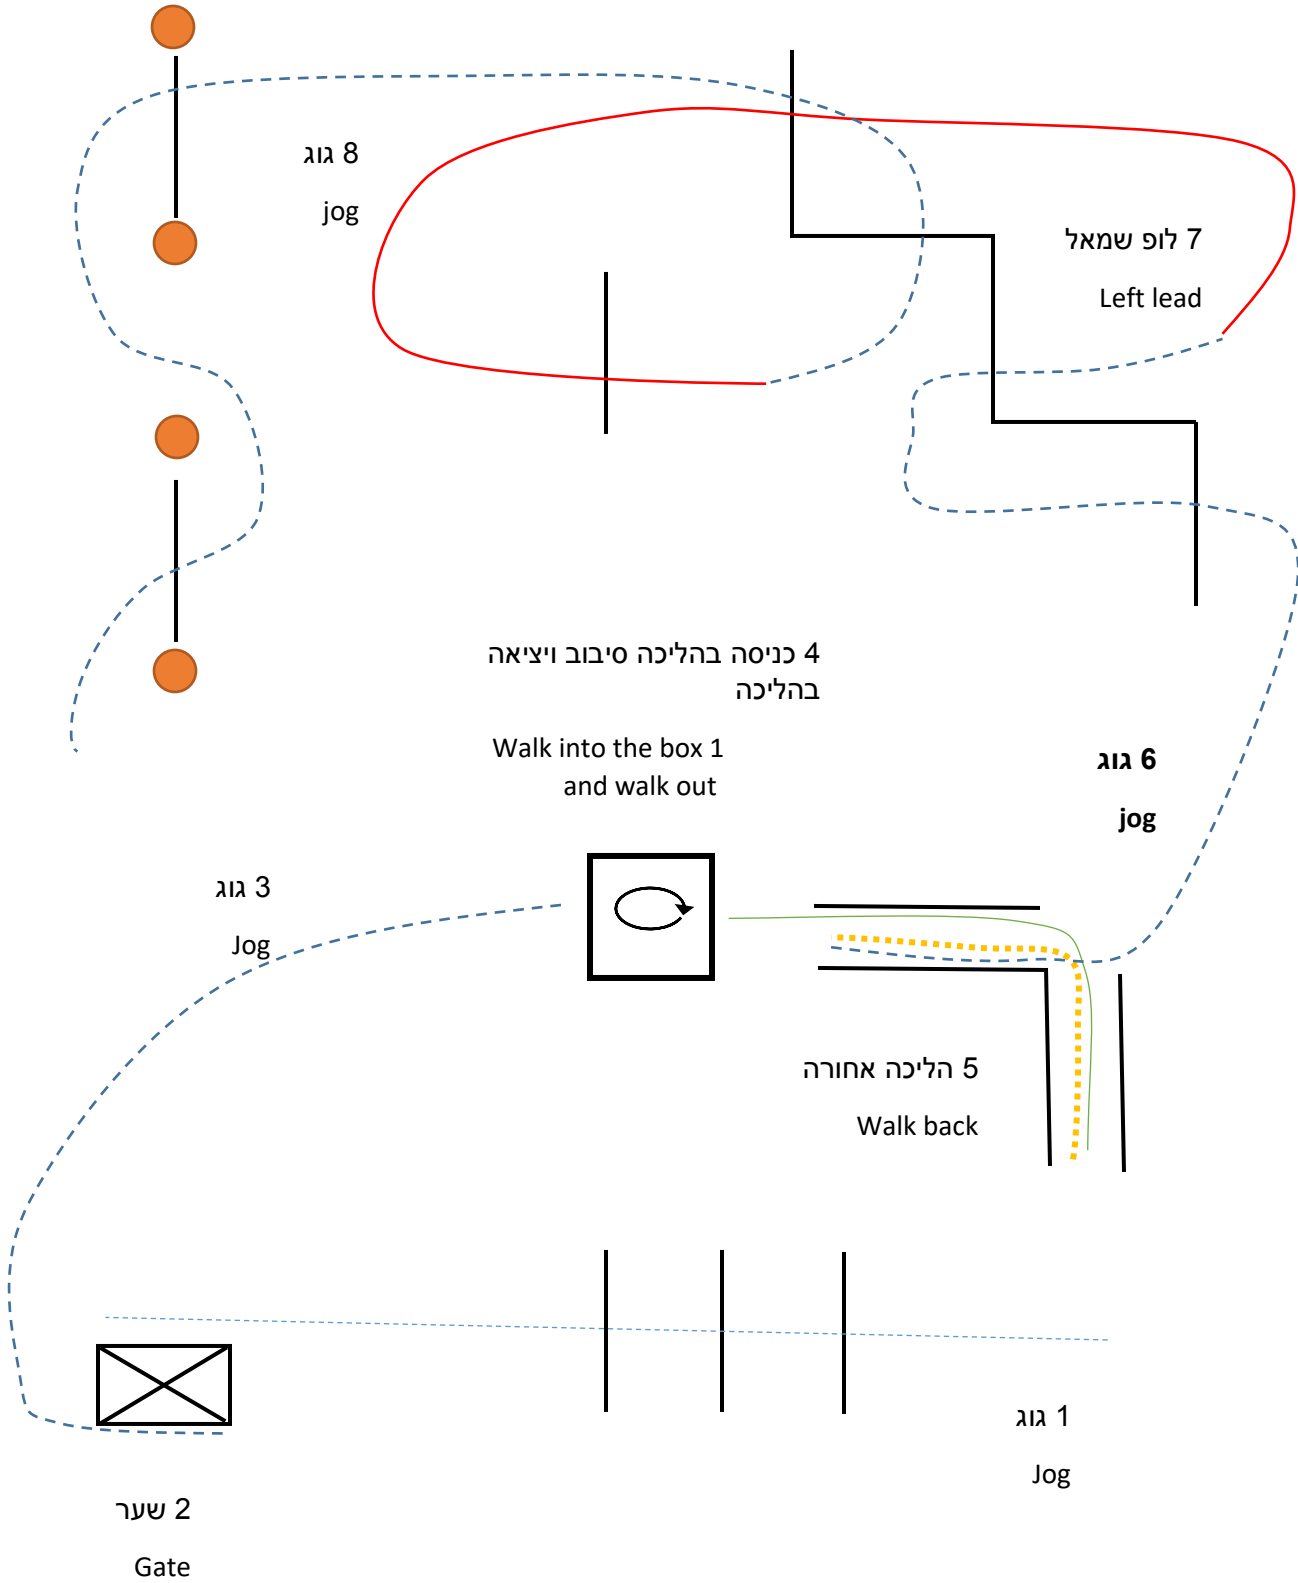

Jog

6 כניסה בהליכה 1 $\frac{1}{4}$ שמאלה
ויציאה בהליכה

Walk into the box 1 $\frac{1}{4}$ left and
walk out

7 הליכה אחורה

Walk back

1 לופ שמאל

Left lead

2 שער

Gate

טרייל עד 12 ועד 15 ירוקי

טרייל עד 12 ירוקי

גוג 2 jog

שער 1
Gate

3 כניסה בהליכה 1/4 שמאלה
ויציאה בהליכה
Walk into the box 1/4 left and
walk out

4 הליכה אחורה

Walk back