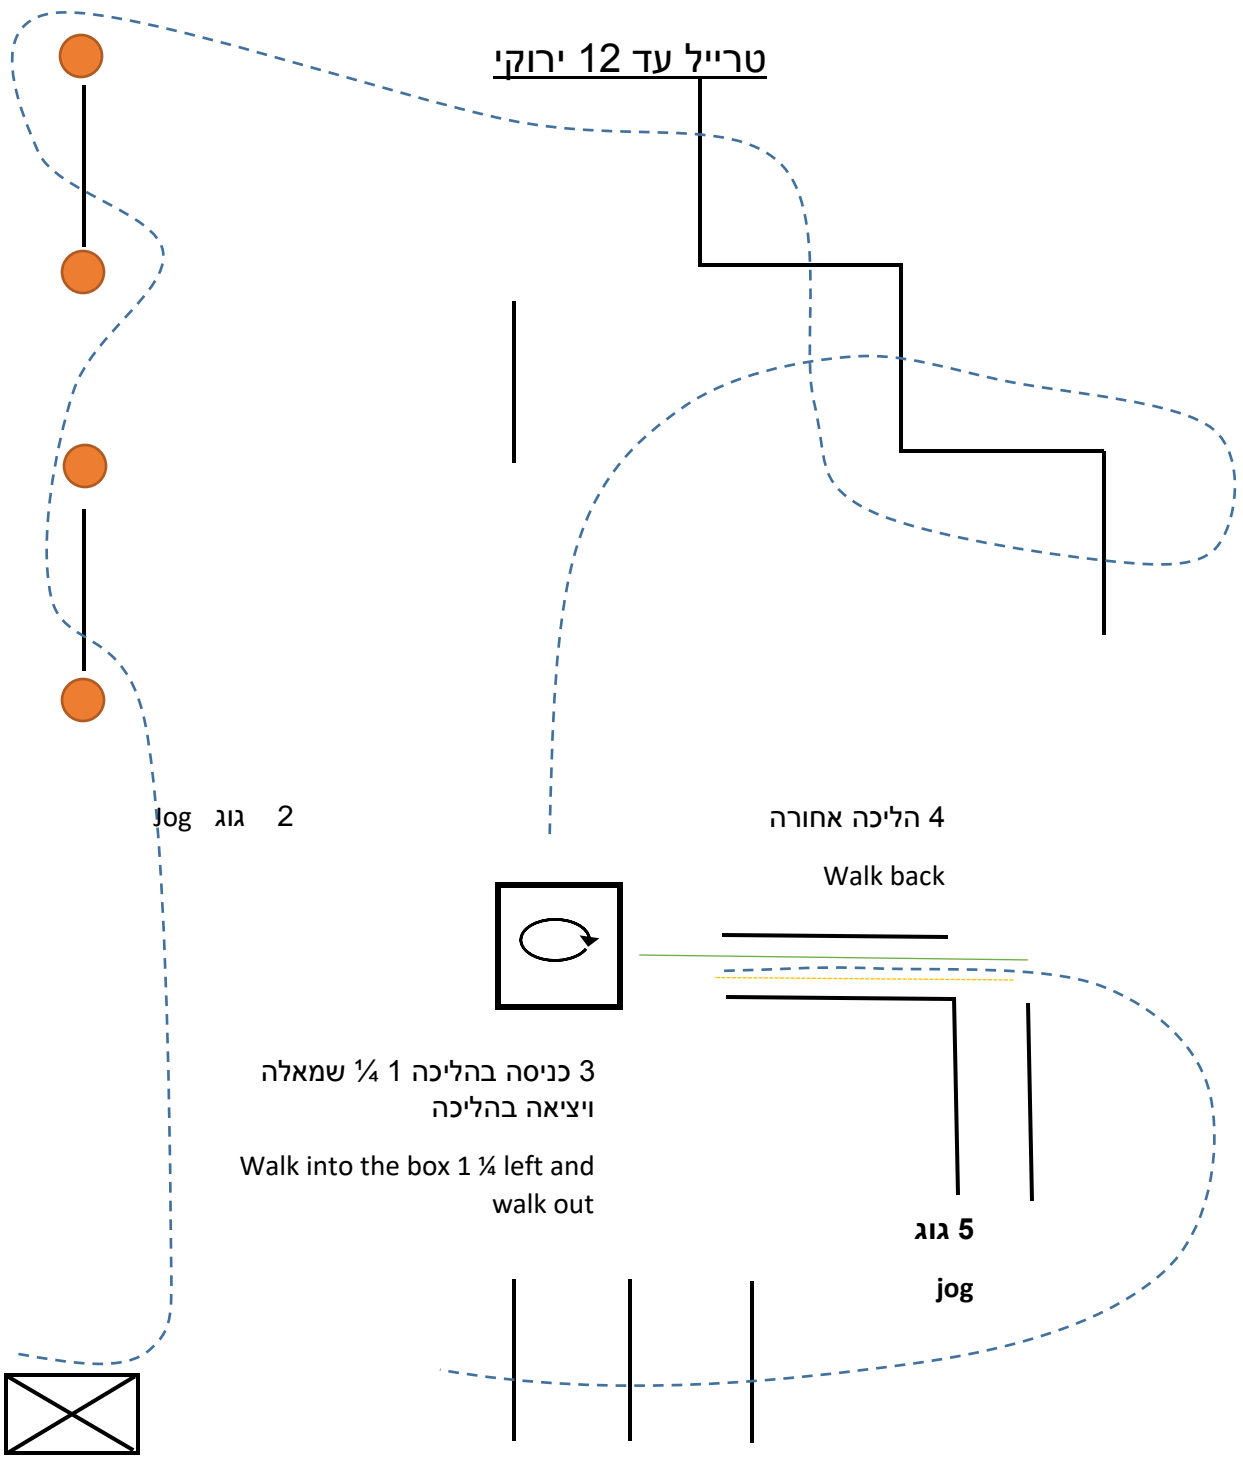

Jog

6 כניסה בהליכה 1 $\frac{1}{4}$ שמאלה
ויציאה בהליכה

Walk into the box 1 $\frac{1}{4}$ left and
walk out

7 הליכה אחורה

Walk back

1 לופ שמאל

Left lead

2 שער

Gate

טרייל עד 12 ועד 15 ירוקי

טרייל עד 12 ירוקי

גוג 2 jog

שער 1
Gate

3 כניסה בהליכה 1/4 שמאלה
ויציאה בהליכה
Walk into the box 1/4 left and
walk out

4 הליכה אחורה

Walk back