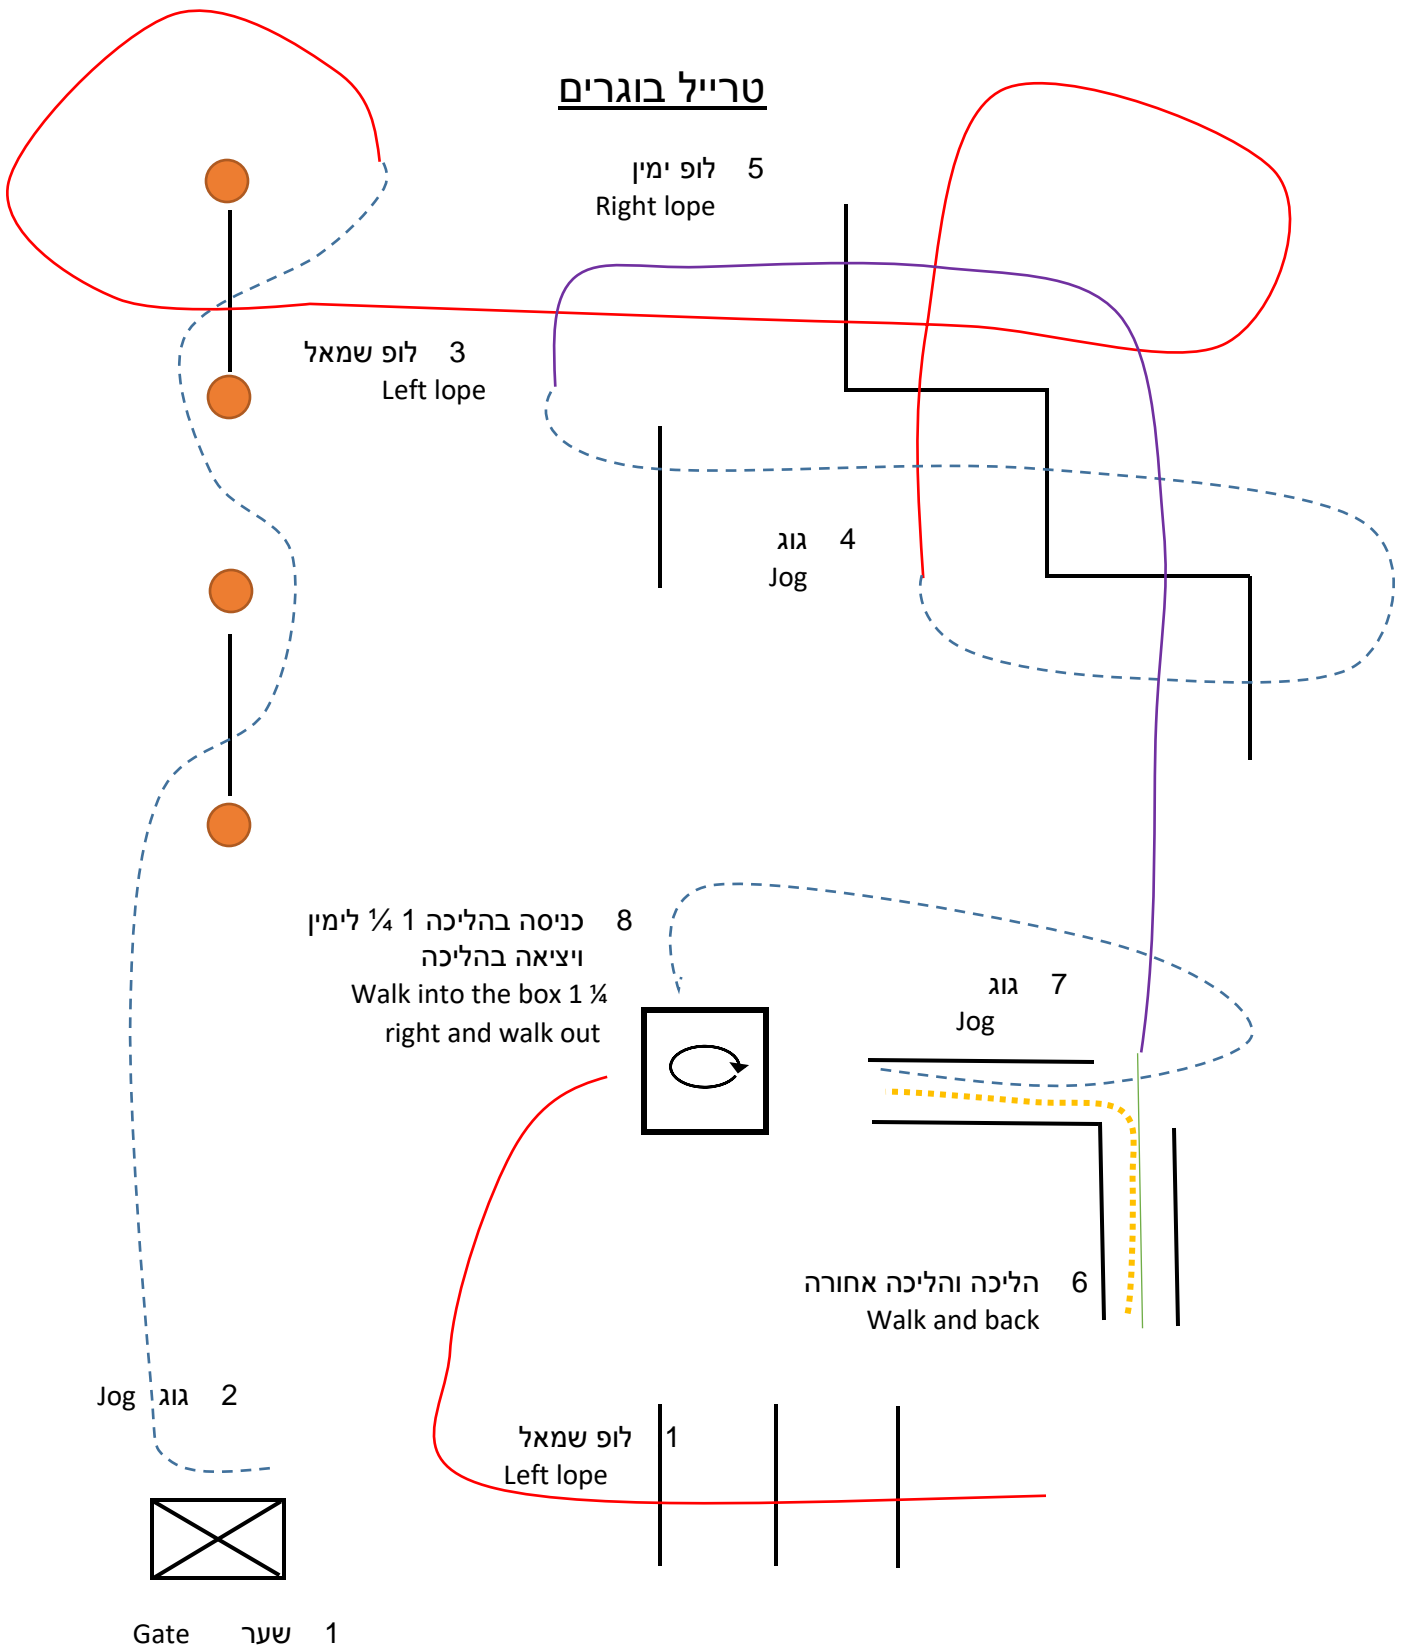

טרייל בוגרים

טרייל עד גיל 18

טרייל עד 15 ועד 18 ירוקי ובוגרים ירוקי

4 לופ ימין

Right lead

5 גוג

Jog

3 גוג

Jog

6 כניסה בהליכה 1 $\frac{1}{4}$ שמאלה
ויציאה בהליכה

Walk into the box 1 $\frac{1}{4}$ left and
walk out

7 הליכה אחורה

Walk back

1 לופ שמאל

Left lead

2 שער

Gate

טרייל עד 12 ועד 15 ירוקי

טרייל עד 12 ירוקי

גוג 2 jog

שער 1
Gate

3 כניסה בהליכה 1/4 שמאלה
ויציאה בהליכה
Walk into the box 1/4 left and
walk out

4 הליכה אחורה

Walk back