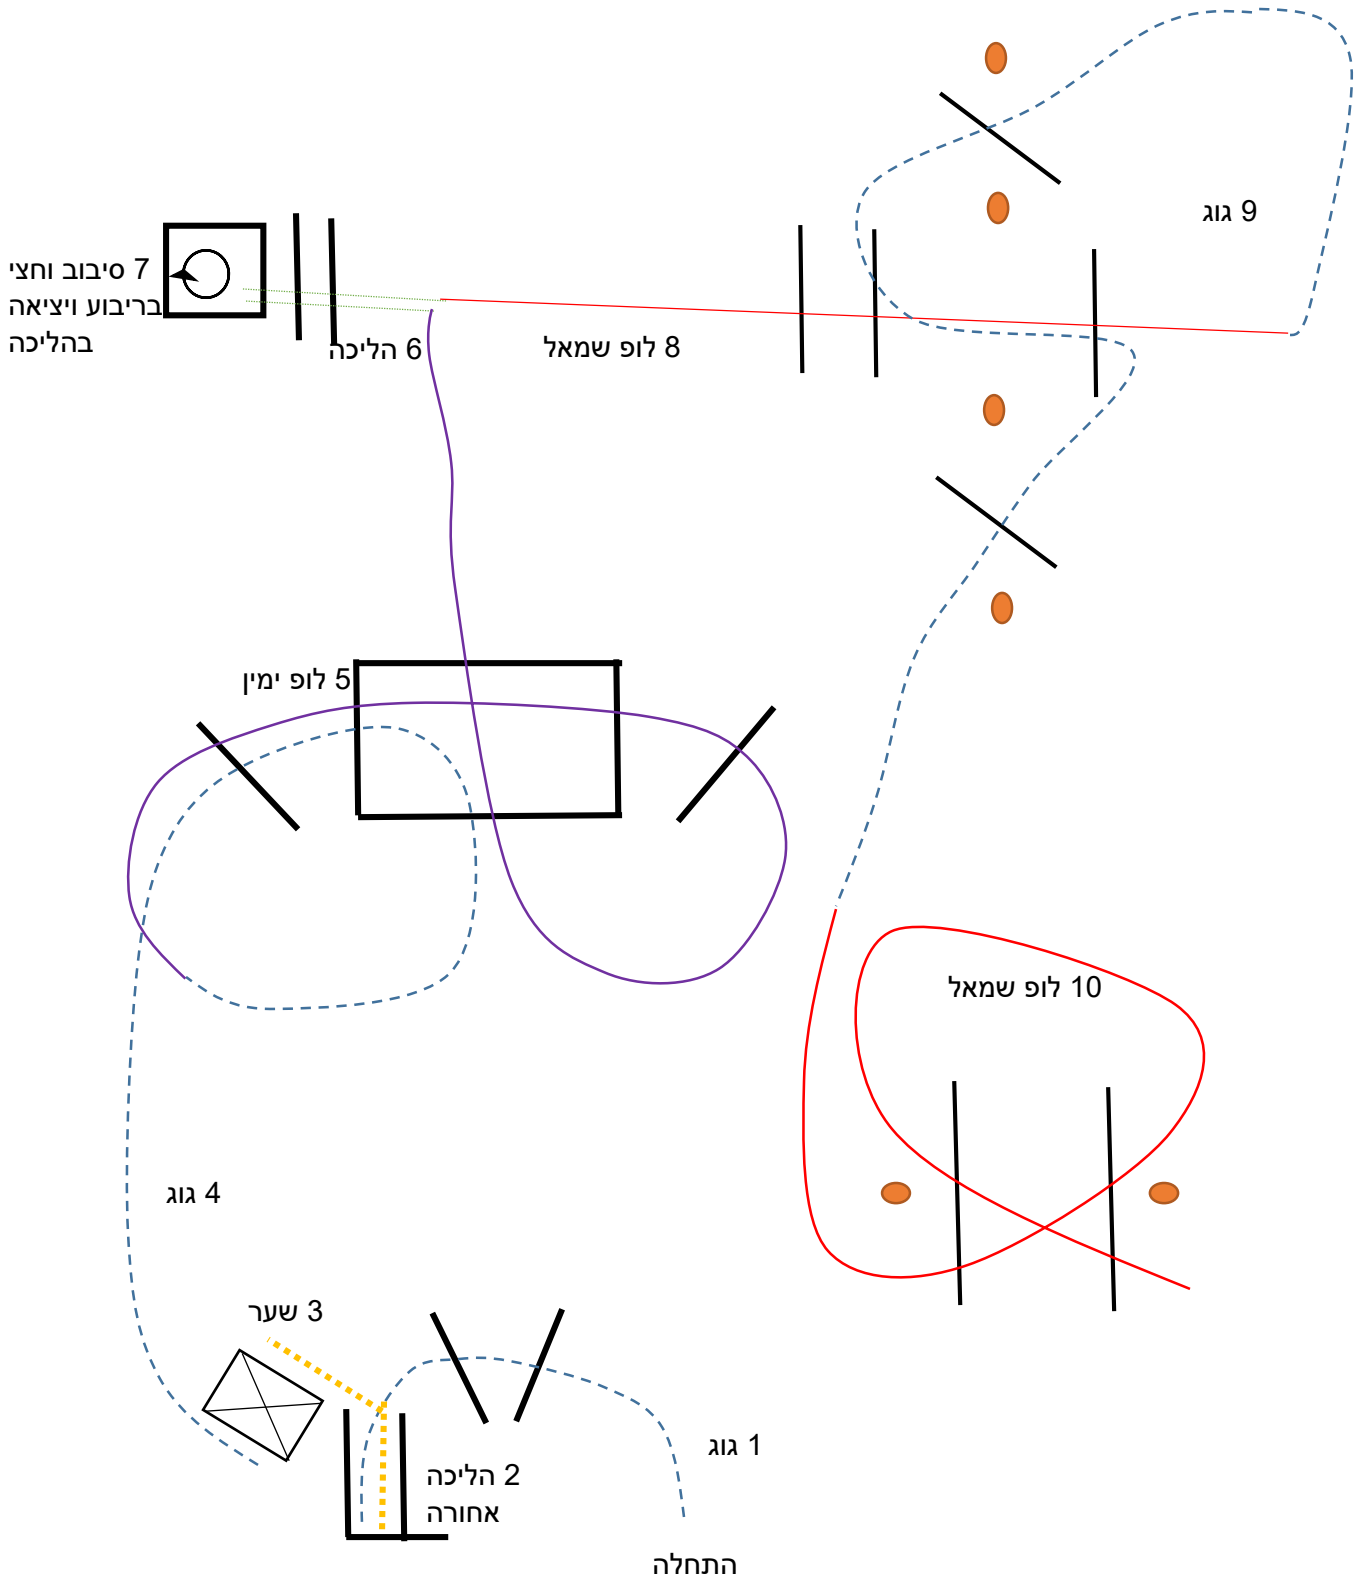

# טרייל פתוח

טרייל עד גיל 18

התחלה

טרייל עד גיל 15 עד גיל 18 ירוקי ונונ פרו

טרייל עד גיל 12 ועד גיל 15 ירוקי

2 כניסה בהליכה  
לריבוע סיבוב ורבע  
שמאלה בריבוע  
ויציאה בהליכה

גוג 3

שער 4

גוג 6

5 הליכה  
אחורה

גוג 1

התחלה