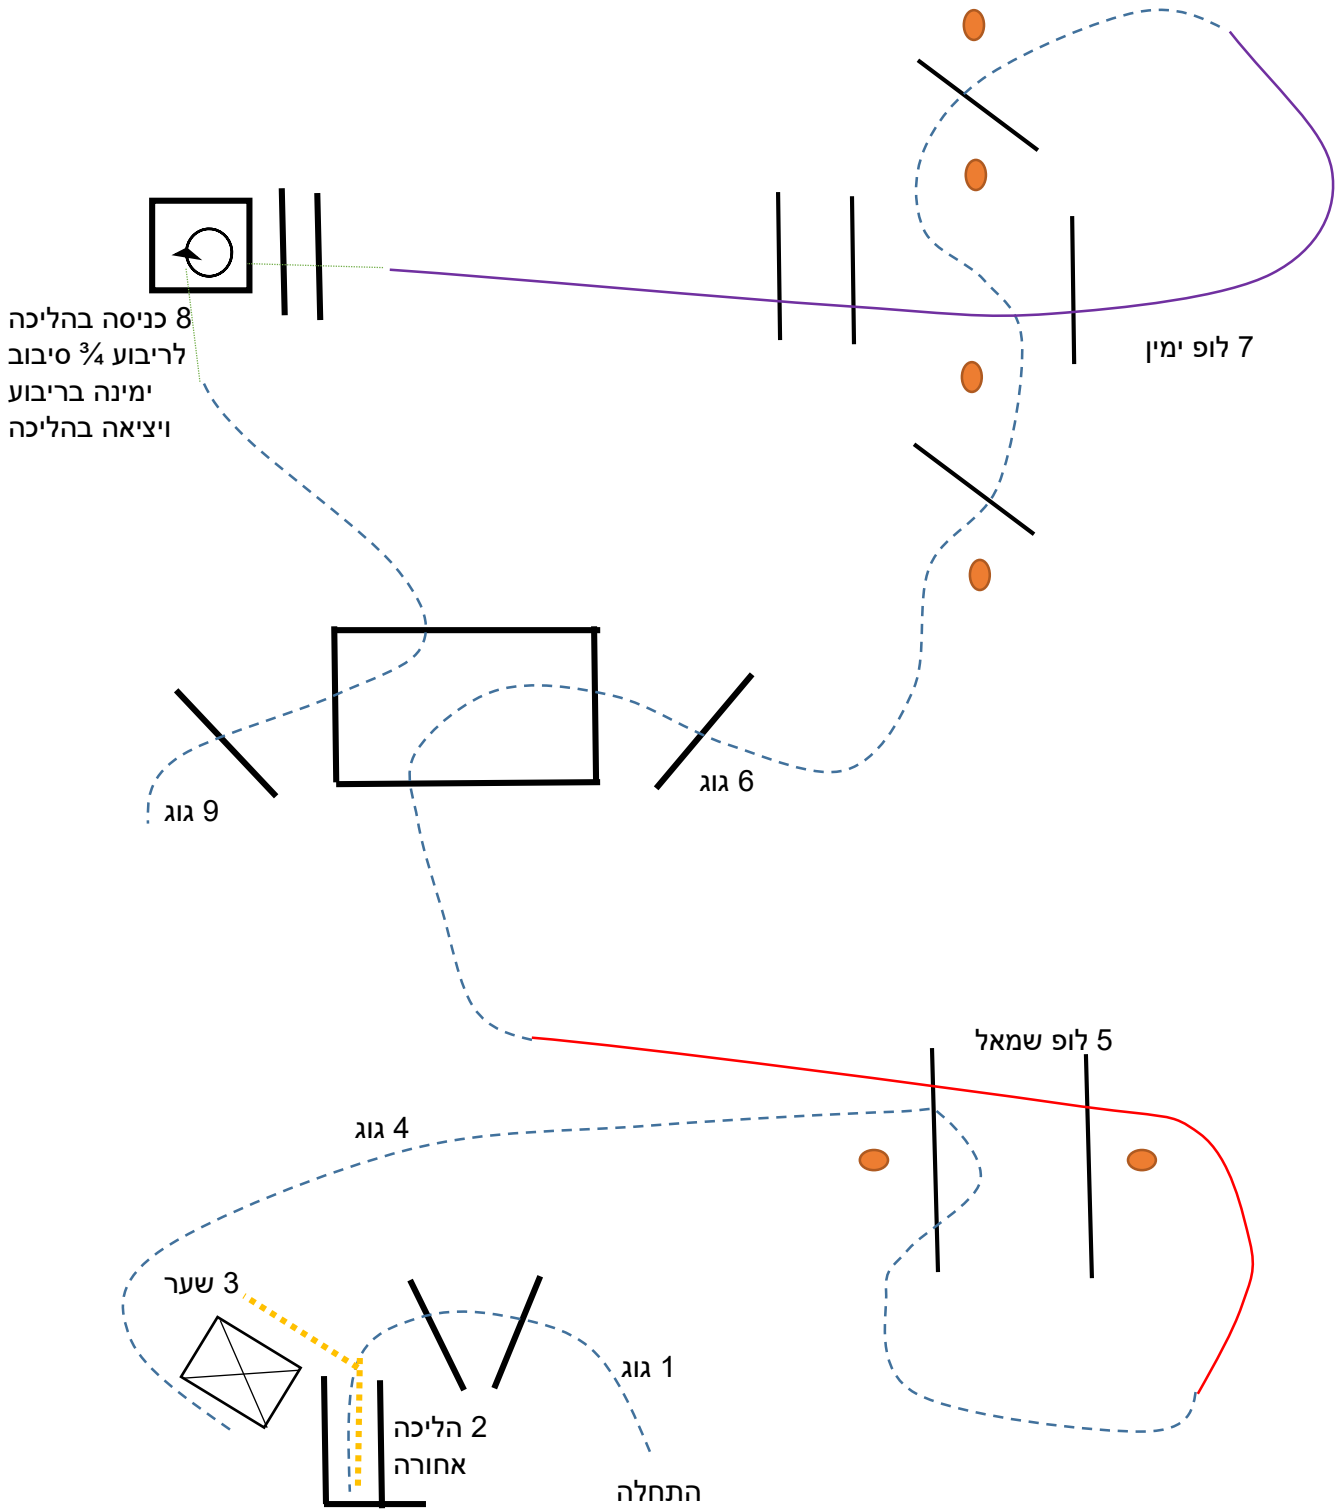

# טרייל פתוח

טרייל עד גיל 18

התחלה

טרייל עד גיל 15 עד גיל 18 ירוקי ונונ פרו

טרייל עד גיל 12 ועד גיל 15 ירוקי

2 כניסה בהליכה  
לריבוע סיבוב ורבע  
שמאלה בריבוע  
ויציאה בהליכה

גוג 3

שער 4

גוג 6

5 הליכה  
אחורה

גוג 1

התחלה