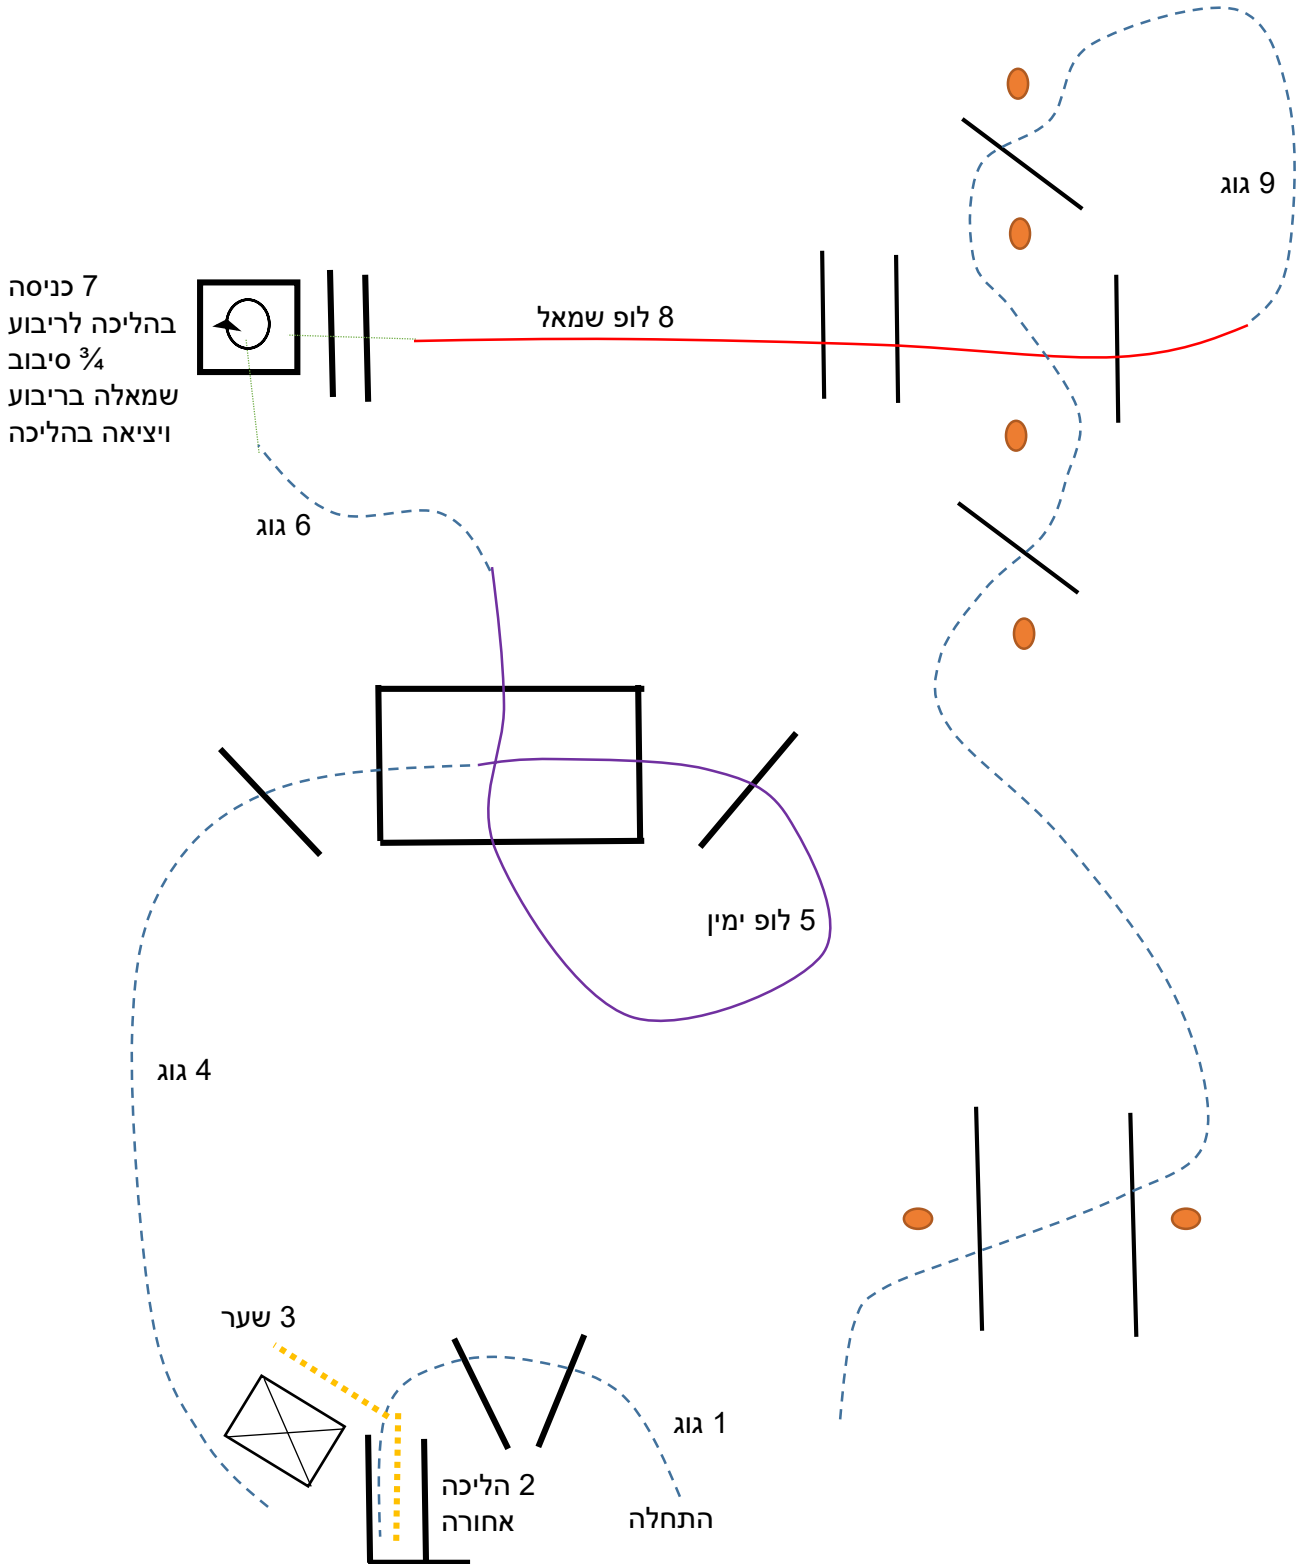

# טרייל פתוח

טרייל עד גיל 18

התחלה

טרייל עד גיל 15 עד גיל 18 ירוקי ונונ פרו

טרייל עד גיל 12 ועד גיל 15 ירוקי

2 כניסה בהליכה  
לריבוע סיבוב ורבע  
שמאלה בריבוע  
ויציאה בהליכה

גוג 3

שער 4

גוג 6

5 הליכה  
אחורה

גוג 1

התחלה