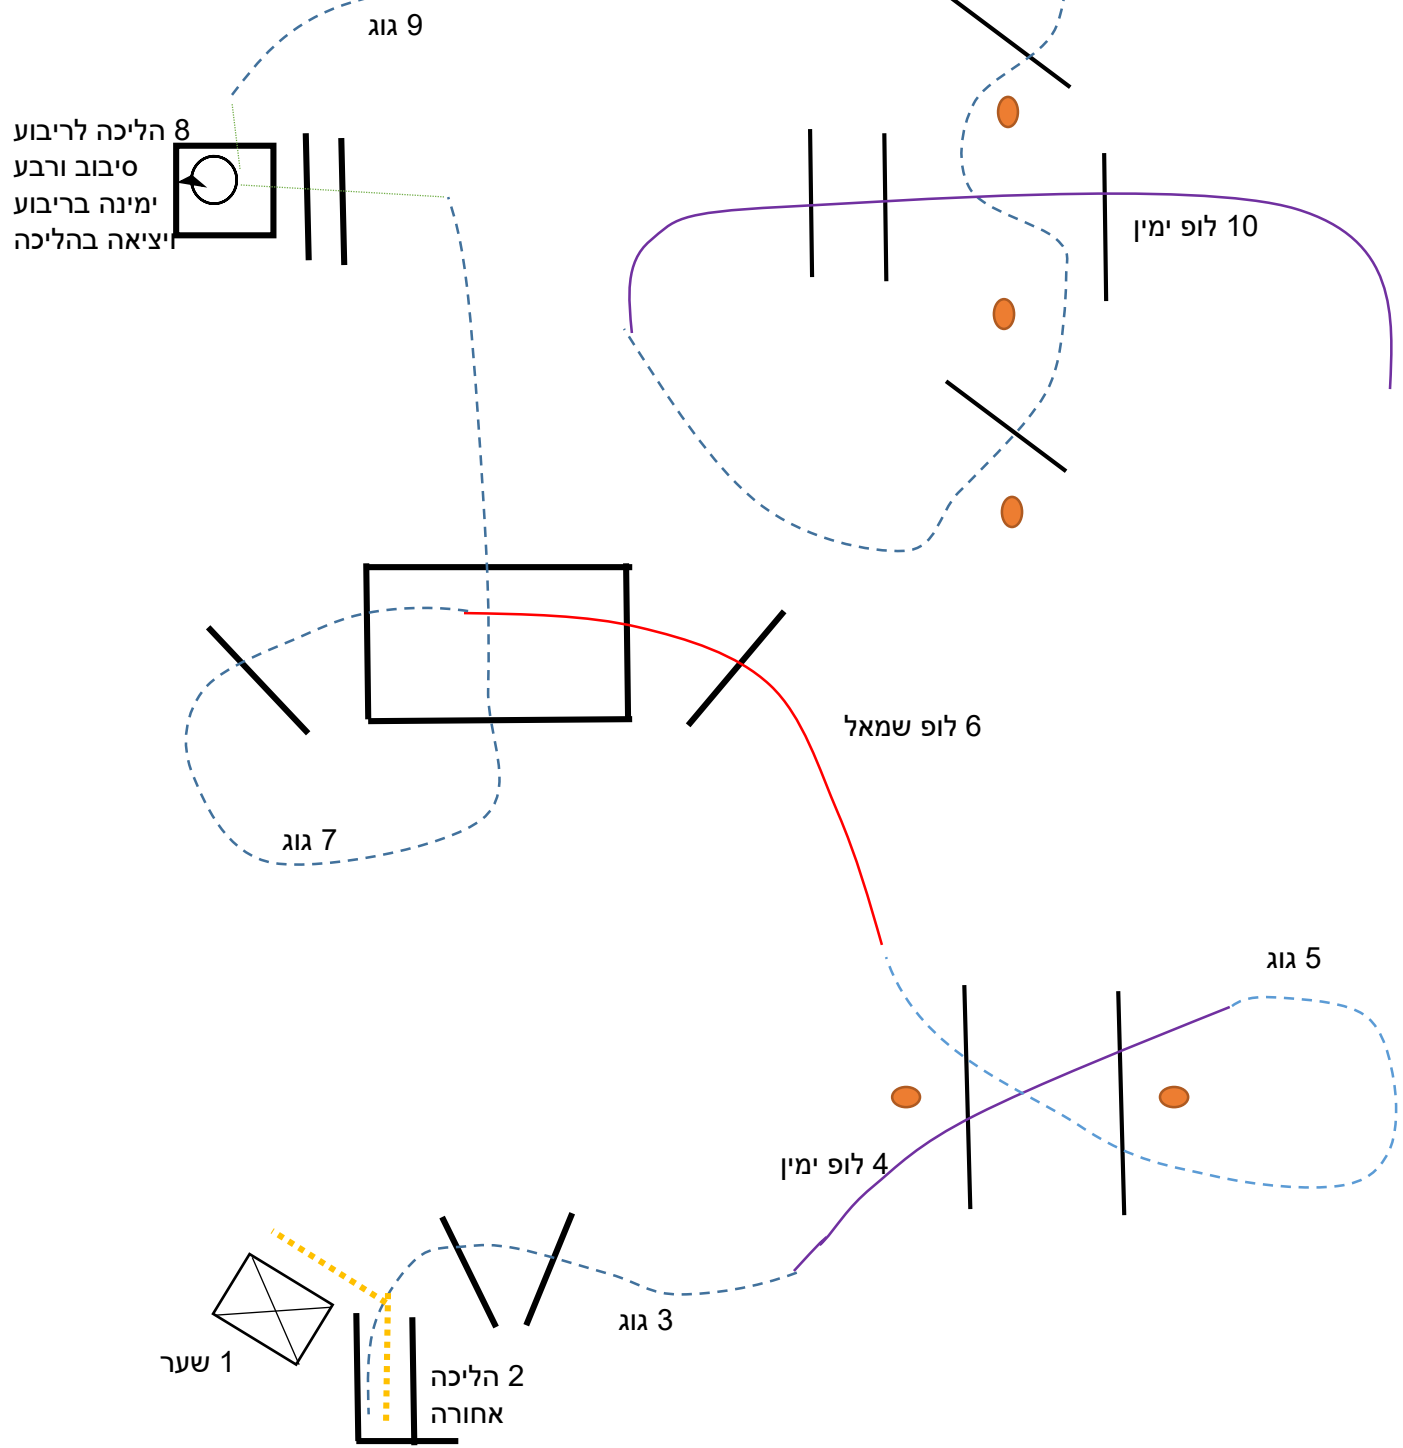

# טרייל פתוח

טרייל עד גיל 18

התחלה

טרייל עד גיל 15 עד גיל 18 ירוקי ונונ פרו

טרייל עד גיל 12 ועד גיל 15 ירוקי

2 כניסה בהליכה  
לריבוע סיבוב ורבע  
שמאלה בריבוע  
ויציאה בהליכה

גוג 3

שער 4

גוג 6

5 הליכה  
אחורה

גוג 1

התחלה