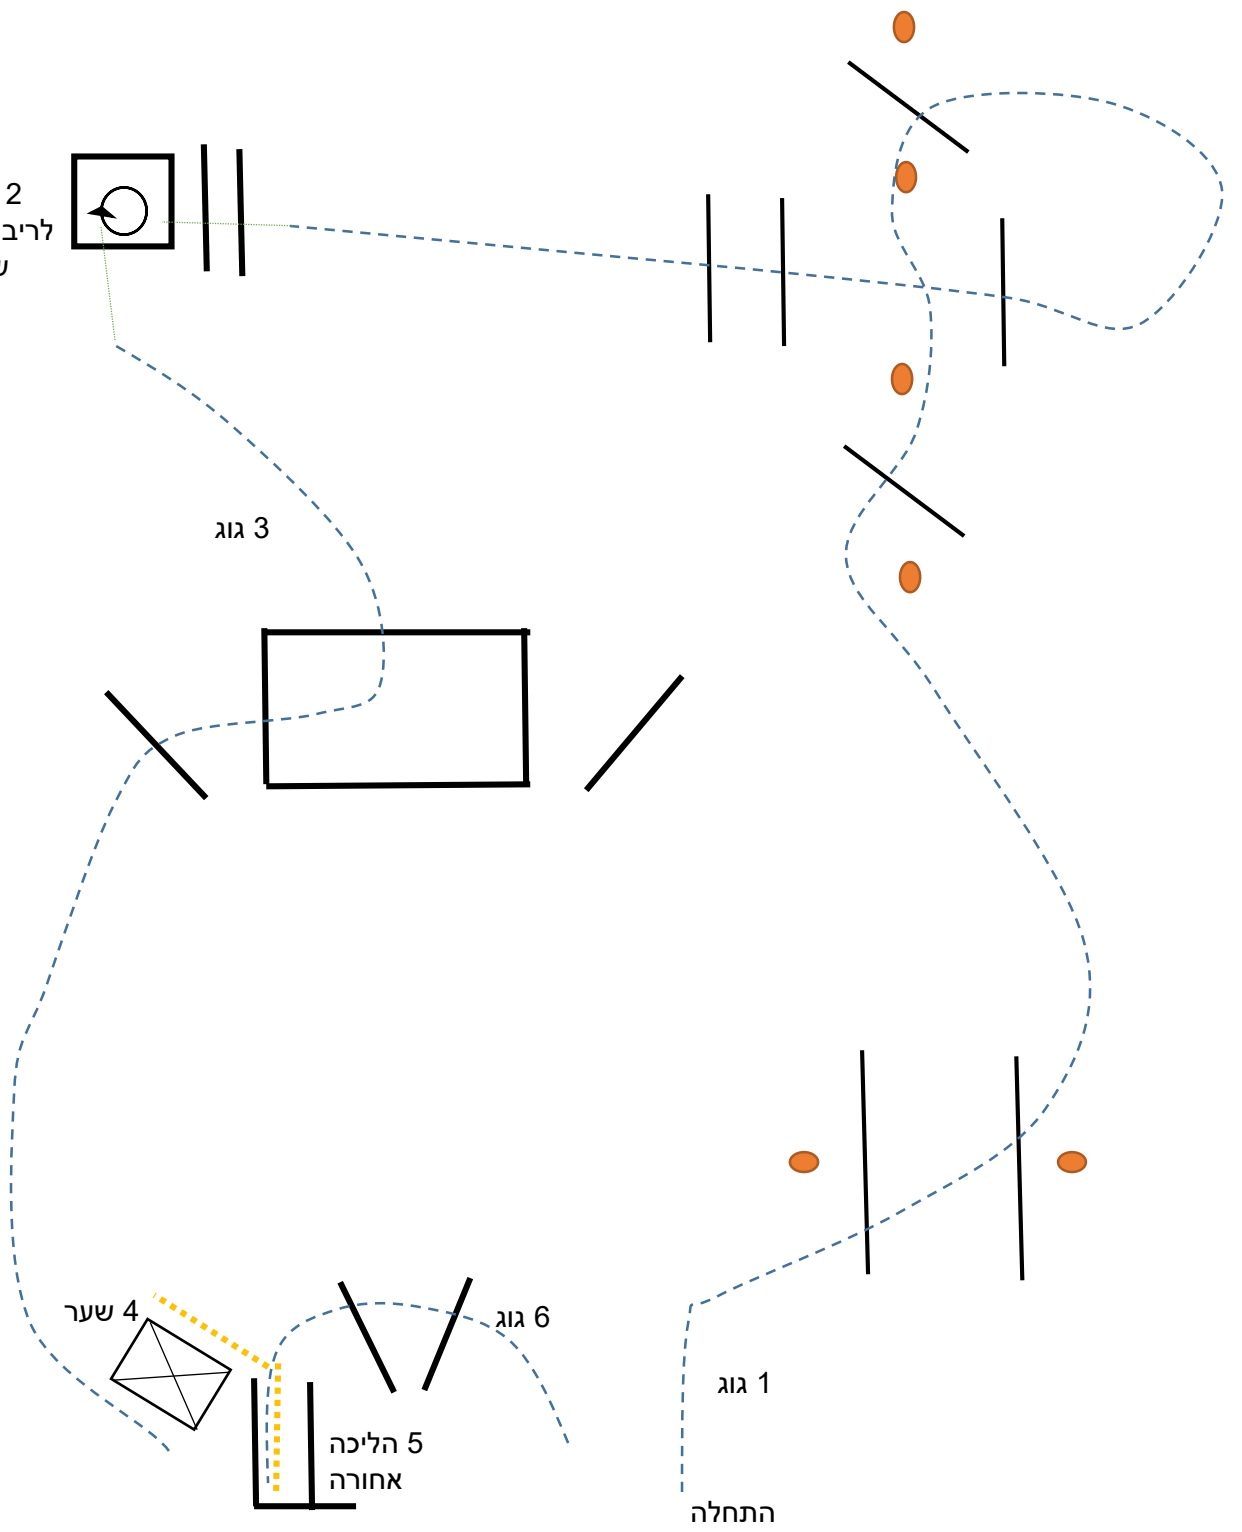

# טרייל פתוח

טרייל עד גיל 18

התחלה

טרייל עד גיל 15 עד גיל 18 ירוקי ונונ פרו

טרייל עד גיל 12 ועד גיל 15 ירוקי

2 כניסה בהליכה  
לריבוע סיבוב ורבע  
שמאלה בריבוע  
ויציאה בהליכה

גוג 3

שער 4

גוג 6

5 הליכה  
אחורה

גוג 1

התחלה